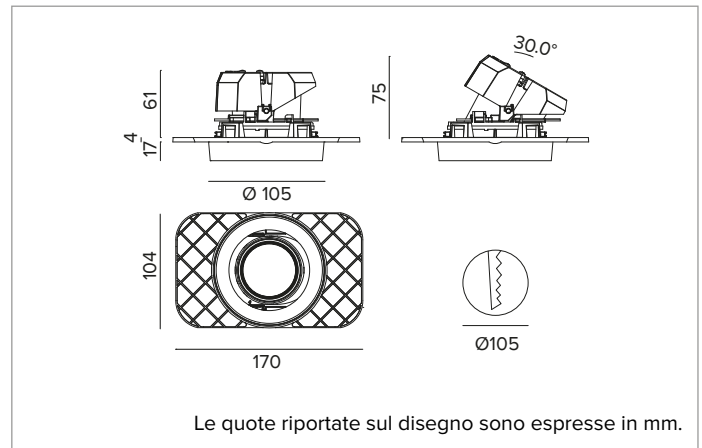

1T8773ELTR | CCTEVO ARCHITECTURAL 105

Proiettore da incasso orientabile a LED in versione trimless

	3500K	H(m)	D(m)	Emax(lx)		
	Ra90			48°		
Fixture Power	20W	1	0.88	3229		
Source Flux	2356lm	2	1.77	807		
Fixture Flux	1805lm	3	2.65	359		
Efficacy	90lm/W	4	3.53	202		
TS1308	Imax=1378cd/klm	Imax	3248cd	5	4.41	129

CCT nominale: 3500K

Durata utile (L80/B10): >50000h tq +25°C

CARATTERISTICHE ILLUMINOTECNICHE

MWFL - ottica di precisione con anello cut off in silicone nero. Versione con riflettore a sfaccettature convesse in alluminio anodizzato speculare e filtro olografico diffondente. UGR<19 (EN 12464-1).